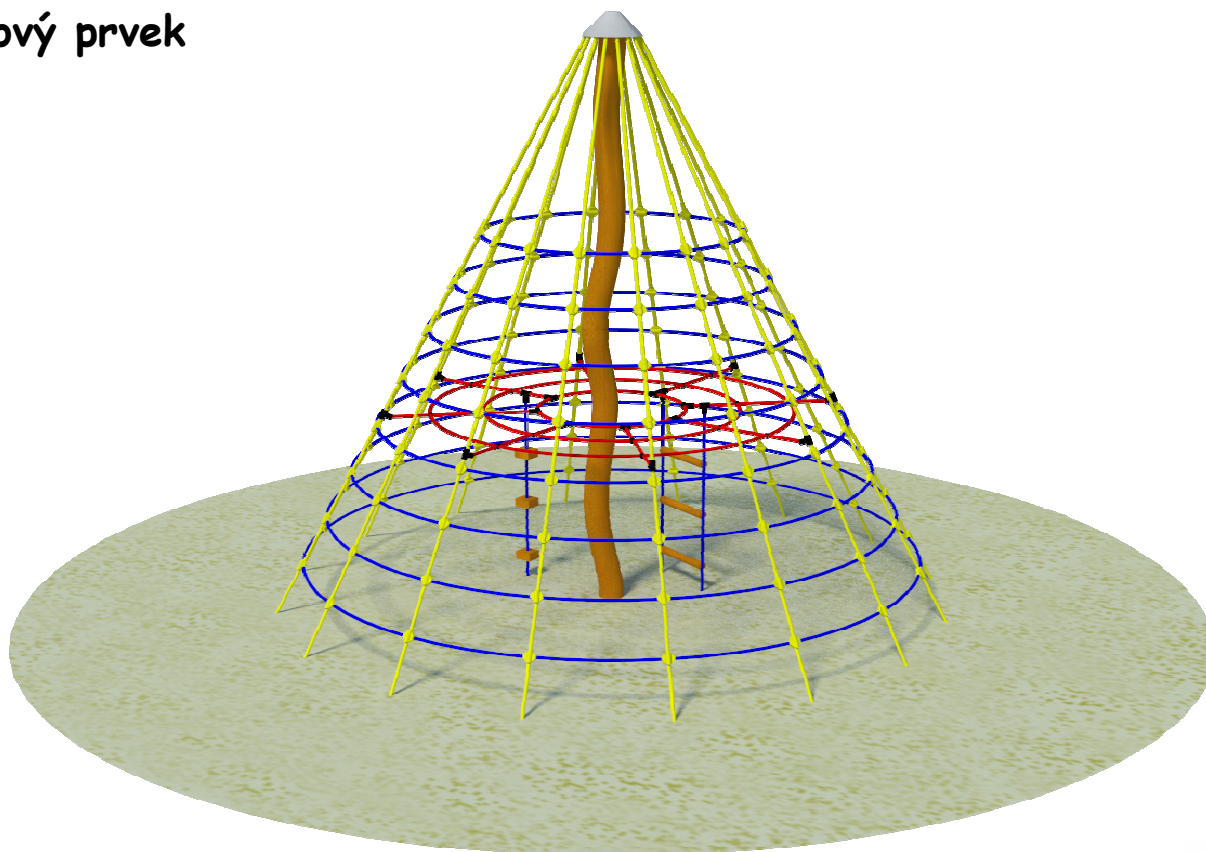

Lanový prvek

Lanová pyramida K2 MIDI

číslo výrobku: 60107

Základní informace:

Věková Kategorie:	4+
Minimální prostor:	Ø7000mm
Rozměr zařízení d.š.v.:	4000x4000x3750mm
Výška volného pádu:	1200mm
Dopadová plocha EN 1177:	40m ² /tlumící materiál
Hmotnost zařízení:	130Kg
Určení:	exteriér
Dostupnost náhradních dílů:	dodá výrobce
Certifikát shody s normou:	EN 1176-1;11

Vybavení:

Lanová podesta:	1
Lanový žebřík:	1
Šplhací lano:	1

Materiál:

Dřevěné části:	trnovník akát
Lana:	lano s ocelovým kordem a pp opletem
Plastové části:	polyamid
Kovové díly:	nerez ocel, žárově pokovená ocel, hliník

Povrchová úprava:

Remmers aidol GW 310 - tenkovrstvá impregnační lazura na vodní bázi