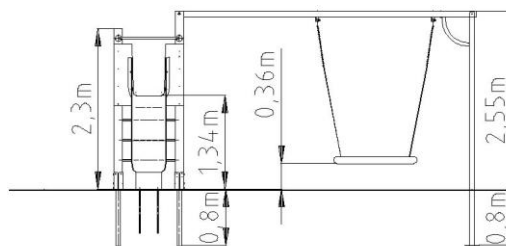

Označení prvku: DHL 4

Certifikace: TUV SUD

Základní informace:

Minimální prostor: 8200 x 7100 mm
 Věková kategorie: 4 – 12 let
 Výška volného pádu: Max. 1450 mm – skluzavka, houpačka hnízdo
 Rozměr zařízení: 5200 x 3400 mm
 Dopadová plocha: 58 m² / tlumící materiál (čistý rozměr – cca 51 m²)
 Dle ČSN EN 1176-1
 Určení: Exteriér
 Hmotnost zařízení: kg
 Hmotnost nejtěžší části: 49 kg
 Dostupnost náhrad.dílů: U výrobce
 Certifikát shody s normou: ČSN EN 1176 – 1, 2, 3
 Vybavení zařízení: Plošina s laminátovou skluzavkou (za příplatek nerezová) , hrazda s kulatou houpačkou – hnízdo o průměru 900 nebo 1200 mm