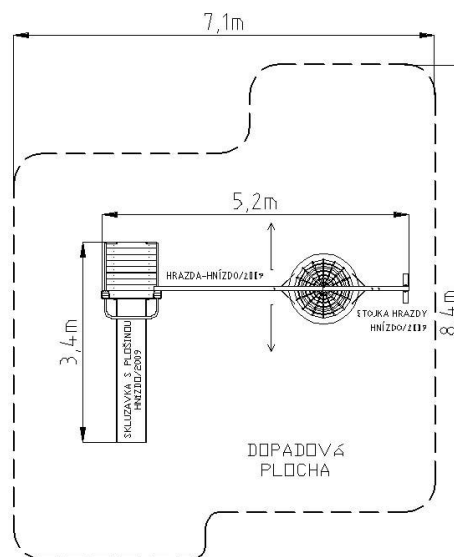

Označení prvku: DHL 4

Certifikace: TUV SUD

Základní informace:

Minimální prostor: 8200 x 7100 mm
 Věková kategorie: 4 – 12 let
 Výška volného pádu: Max. 1450 mm – skluzavka, houpačka hnízdo
 Rozměr zařízení: 5200 x 3400 mm
 Dopadová plocha: 58 m² / tlumící materiál (čistý rozměr – cca 51 m²)
 Dle ČSN EN 1176-1
 Určení: Exteriér
 Hmotnost zařízení: kg
 Hmotnost nejtěžší části: 49 kg
 Dostupnost náhrad.dílů: U výrobce
 Certifikát shody s normou: ČSN EN 1176 – 1, 2, 3
 Vybavení zařízení: Plošina s laminátovou skluzavkou (za příplatek nerezová) , hrazda s kulatou houpačkou – hnízdo o průměru 900 nebo 1200 mm