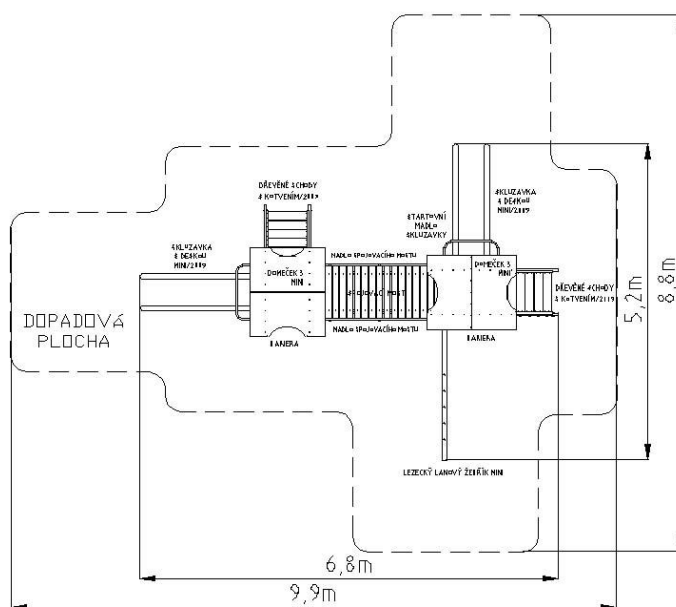

Označení prvku: **DHL 18**

Certifikace: TUV SUD

**Základní informace:**

Minimální prostor: 9900 x 8800 mm  
 Věková kategorie: 3 - 6 let  
 Výška volného pádu: Max. 980 mm – skluzavka  
 Max. 1250 mm – lanový žebřík  
 Rozměr zařízení: 6800 x 5200 mm  
 Dopadová plocha 87 m<sup>2</sup> / tlumící materiál ( čistý rozměr 51 m<sup>2</sup> )  
 Určení: Exteriér  
 Hmotnost zařízení: 95 kg  
 Hmotnost nejtěžší části: U výrobce  
 Dostupnost náhrad.dílů: ČSN EN 1176 – 1,2, 3  
 Certifikát shody s normou: ČSN EN 1176 – 1,2, 3  
 Vybavení zařízení: 2x domeček se skluzavkou + prohnutý spojovací most, 2x schody se zábradlím, lanový lezecký žebřík