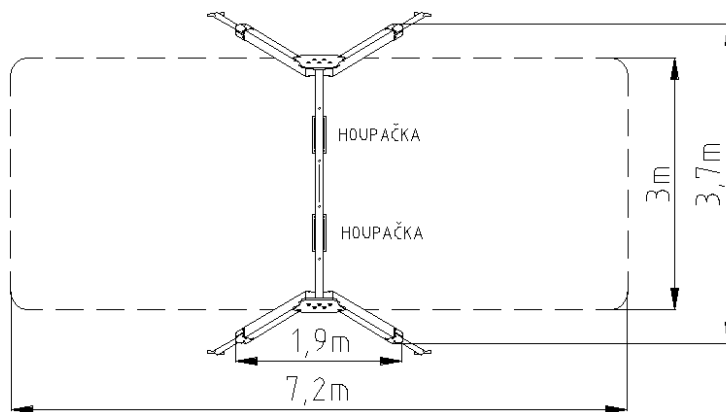

Označení prvku: **DHL 14**

Certifikace: TUV SUD

Základní informace:

Minimální prostor:	7200 x 3700 mm
Věková kategorie:	4 – 12 let
Výška volného pádu:	Max. 1200 mm
Rozměr zařízení:	3700 x 1900 mm
Dopadová plocha Dle ČSN EN 1176-1	27 m ² / tlumící materiál (čistý rozměr 22 m ²)
Určení:	Exteriér
Hmotnost zařízení:	kg
Hmotnost nejtěžší části:	kg
Dostupnost náhrad.dílů:	U výrobce
Certifikát shody s normou:	ČSN EN 1176-1, 2
Vybavení zařízení:	Konstrukce + 2 řetězové houpačky. Sedáky pogumované s kovovým jádre

Materiály:

Dřevěné části:	Řezivo smrk (nebo za příplatek modřín) povrchově ošetřeno základní barvou + 2x stříkaný vrch Nosné dřevěné stojiny – lepené ze 3 částí
Plastové části:	
Ocelové, kovové díly:	Ocel – zinkový základ + vypalovací prášková barva
Lana	Opatřena vnitřním ocelovým lankem
Kotvení do betonu	Ocelové kotvy – žárový ZN