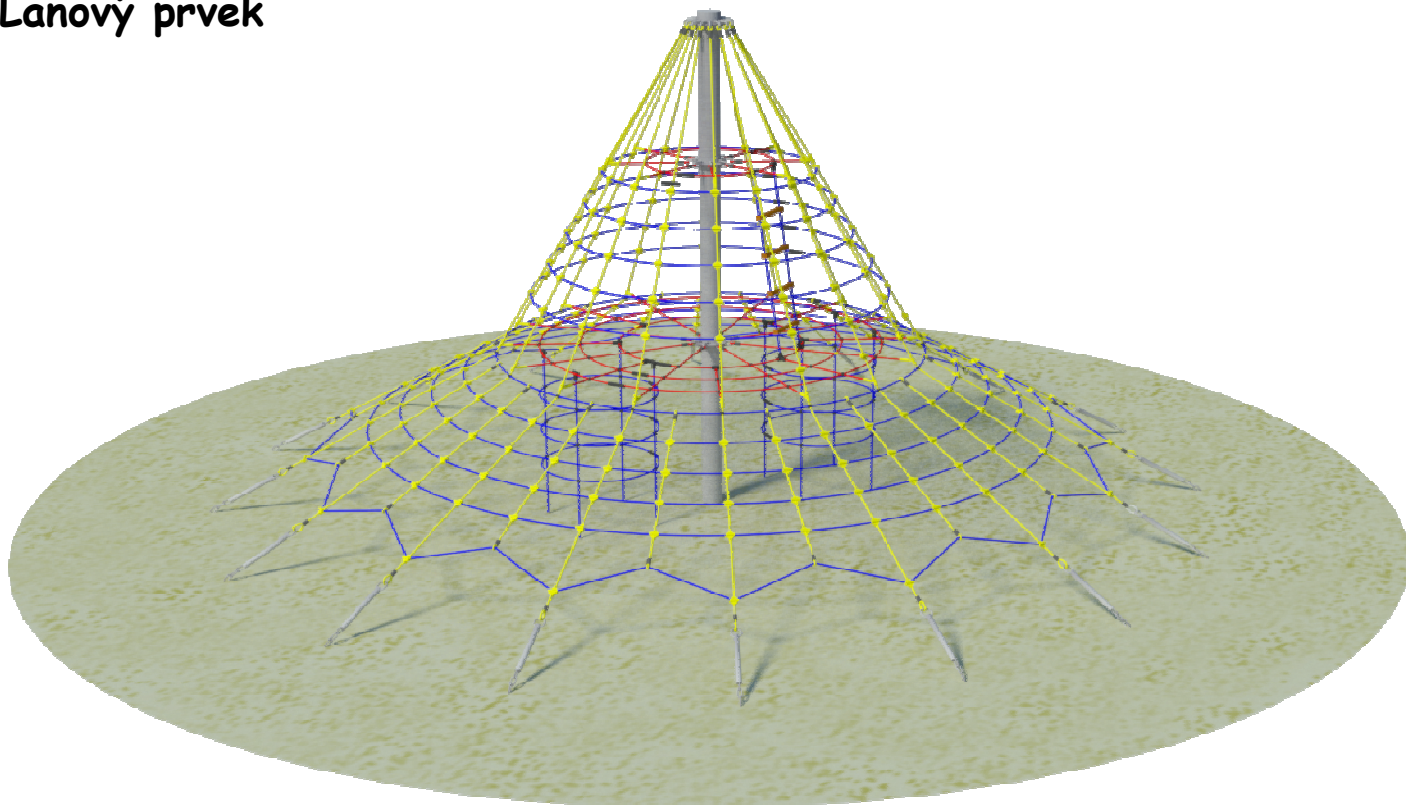

Lanový prvek

Lanová pyramida K2 PRO

číslo výrobku: 60287

Základní informace:

Věková Kategorie:	4+
Minimální prostor:	Ø11000mm
Rozměr zařízení d.š.v.:	8000x8000x4300mm
Výška volného pádu:	1500mm
Dopadová plocha:	95m ² /tlumící materiál
Hmotnost zařízení:	245Kg
Určení:	exteriér
Dostupnost náhradních dílů:	dodá výrobce
Certifikát shody s normou:	EN 1176-1;4;11

Vybavení:

Lanová podesta:	2
Lanový žebřík:	2
Lanový rukáv:	1

Materiál:

Dřevěné části:	trnovník akát
Lana:	lano s ocelovým kordem a pp opletem
Plastové části:	polyamid
Ocelové/kovové díly:	nerez ocel, žárově pokovená ocel, hliník

Povrchová úprava:

Remmers aidol GW 310 - tenkovrstvá impregnační lazura na vodní bázi