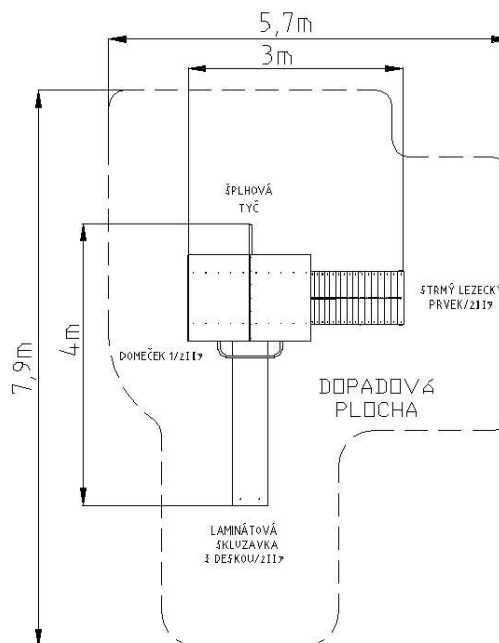

Označení prvku: **DHL 6**

Certifikace: TUV SUD

Základní informace:

Minimální prostor:	7900 x 5700 mm
Věková kategorie:	4 – 12 let
Výška volného pádu:	Skuzavka 1400 mm
Rozměr zařízení:	4000 x 3000 mm
Dopadová plocha Dle ČSN EN 1176-1	45 m ² / tlumící materiál (čistý rozměr – cca 34 m ²)
Určení:	exteriér
Hmotnost zařízení:	kg
Hmotnost nejtěžší části:	105 kg
Dostupnost náhrad.dílů:	U výrobce
Certifikát shody s normou:	ČSN EN 1176 – 1,3
Vybavení zařízení:	Domeček se skuzavkou, lanový šplh. žebřík, šplhová tyč, mini lezecká stěna, strmý lezecký prvek s řetězem (nesnadno přístupný)