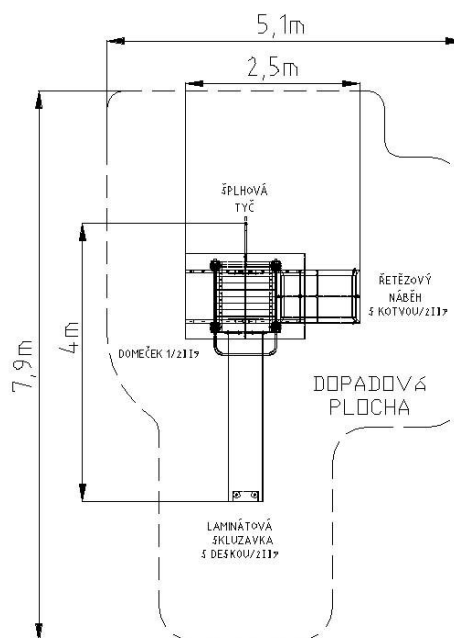

Označení prvku: **DHL 5c**

Certifikace: TUV SUD

Základní informace:

Minimální prostor:	5100 x 7900 mm
Věková kategorie:	4 – 12 let
Výška volného pádu:	Skuzavka – 1400 mm
Rozměr zařízení:	4000 x 2500 mm
Dopadová plocha Dle ČSN EN 1176-1	40 m ² / tlumící materiál (čistý rozměr – cca 31 m ²)
Určení:	Exteriér
Hmotnost zařízení:	kg
Hmotnost nejtěžší části:	105 kg
Dostupnost náhrad.dílů:	U výrobce
Certifikát shody s normou:	ČSN EN 1176-1, 3
Vybavení zařízení:	Domeček se skuzavkou, strmý lezecký prvek řetězový (nesnadno přístupný), šplhová tyč