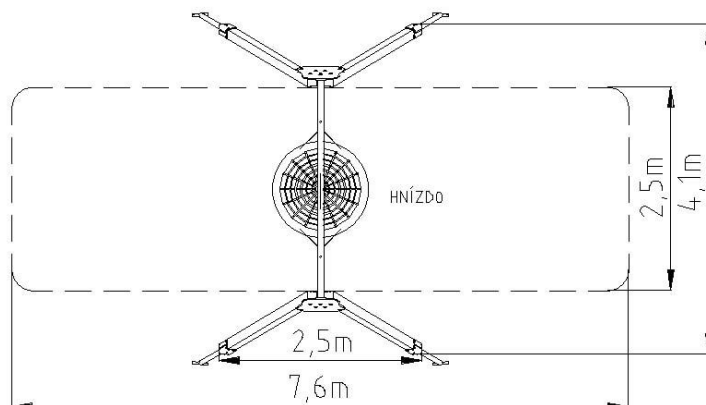

Označení prvku: DHL 16

Certifikace: TUV SUD

Základní informace:

Minimální prostor:	4100 x 7600 mm
Věková kategorie:	4 – 12 let
Výška volného pádu:	1430 mm
Rozměr zařízení:	Po instalaci 2500x4100 mm
Dopadová plocha dle ČSN EN 1176-1	31 m ² /tlumící materiál (čistý rozměr 19 m ²)
Určení:	Exteriér
Hmotnost zařízení:	kg
Hmotnost nejtěžší části:	kg
Dostupnost náhrad.dílů:	U výrobce
Certifikát shody s normou:	ČSN EN 1176 – 1, 2
Vybavení zařízení:	Konstrukce + 1 kruhová houpačka – hnízdo o průměru 900 nebo 1200 mm

Materiály:

Dřevěné části: Řezivo smrk (nebo za příplatek modřín)
povrchově ošetřeno
základní barvou + 2x
stříkaný vrch
Nosné dřevěné stojny jsou
lepené ze 3 částí

Plastové části:

Ocelové, kovové díly:

Lana